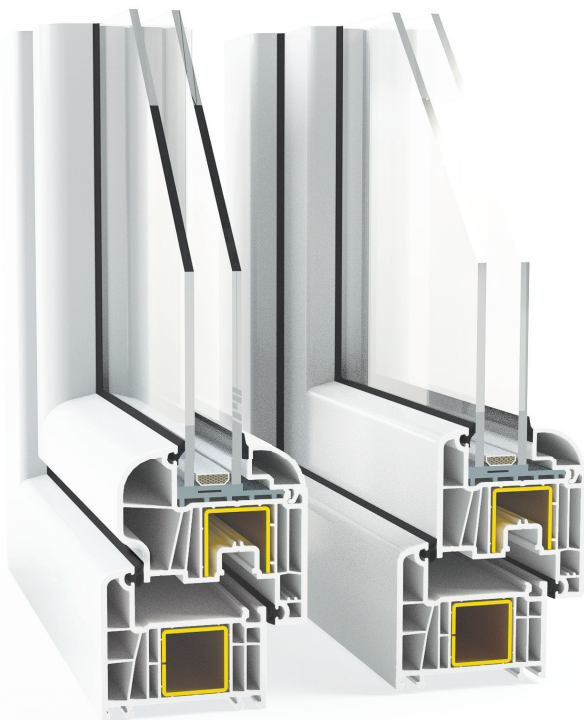

# Decco 71

Профиль в системе Decco 71.  
6-камерная система изготовлена  
из необыкновенно белого ПВХ.  
Функциональный, универсальный  
и элегантный.

**0,86**  $U_w$  <sup>\*</sup>  
W/m<sup>2</sup>K

\* для окна-образца шир. 1230 мм, выс. 1480 со стеклопакетом  
44 мм / Ug=0,6 W/m<sup>2</sup>K и дистанционной рамки Swisspacer V

великолепно запроектированному профилю, обеспечивает хорошие термические свойства. Большие камеры позволяют применять укрепления, повышающие стабильность профиля. Рекомендуется всем клиентам, которые ценят хороший дизайн и элегантность.

Полублицовочный профиль

Прямой профиль

- 6-камерная система шириной 70 мм
- Возможность применения рамы шириной застройки 81 мм
- Профили снежно-белого цвета
- Профили класса А и В согласно норме PN-EN 12608: -1:2016- 04
- Возможно применение многих видов стеклопакетов: от 14 мм до 44 мм  $U_w = 0,86 \text{ W/m}^2\text{K}^*$
- Великолепная теплоизоляция в данном классе профилей-  $U_f 1,2 \text{ Wm}^2/\text{K}$
- Полная гамма дополнительных профилей, позволяющих выполнить любую правильно запроектированную конструкцию
- Стержень профиля подобран под цвет декоративной пленки.
- Предлагаются три цвета стержня: белый, карамельный и темно-коричневый
- Прокладки серого или черного цвета
- Содержит дверную систему