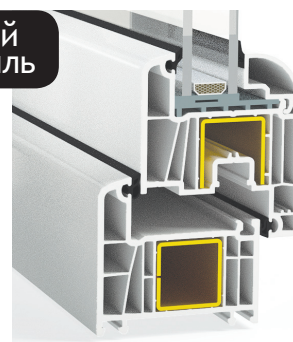

# Decco 71

Профиль в системе Decco 71.  
6-камерная система изготовлена  
из необыкновенно белого ПВХ.  
Функциональный, универсальный  
и элегантный.

**0,86**  $U_w$  <sup>\*</sup>  
W/m<sup>2</sup>K

\* для окна-образца шир. 1230 мм, выс. 1480 со стеклопакетом  
44 мм / Ug=0,6 W/m<sup>2</sup>K и дистанционной рамки Swisspacer V

**decco**®  
E X T R U S I O N

[www.decco.eu](http://www.decco.eu)

Система Decco 71 - это предложение для всех клиентов, выбирающих очень хорошие свойства профиля, и одновременно, заботящихся о разумной цене. Изготовленная из высокого качества, необыкновенно белого ПВХ, благодаря

Полублицовочный профиль

Прямой профиль

- 6-камерная система шириной 70 мм
- Возможность применения рамы шириной застройки 81 мм
- Профили снежно-белого цвета
- Профили класса А и В согласно норме PN-EN 12608: -1:2016- 04
- Возможно применение многих видов стеклопакетов: от 14 мм до 44 мм  $U_w = 0,86 \text{ W/m}^2\text{K}^*$
- Великолепная теплоизоляция в данном классе профилей-  $U_f 1,2 \text{ Wm}^2/\text{K}$
- Полная гамма дополнительных профилей, позволяющих выполнить любую правильно запроектированную конструкцию
- Стержень профиля подобран под цвет декоративной пленки.
- Предлагаются три цвета стержня: белый, карамельный и темно-коричневый
- Прокладки серого или черного цвета
- Содержит дверную систему